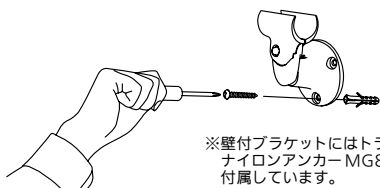

3 ブラケットの設置

壁付ブラケットの施工

- ① 振動ドリル(ドリル径8mm)にて、深さ45mmの穴をあけ、付属のナイロンアンカーMG8を挿入します。
- ② ブラケットを穴位置に合わせ、ナイロンワッシャを介し、付属のトラスタッピンねじで固定します。

※壁付ブラケットにはトラスタッピンねじ、ナイロンアンカーMG8、ナイロンワッシャが付属しています。

⚠️ 施工上のご注意

- 手すり棒を仮止めする際は、必ず2個(本)以上のブラケット(支柱)へ手すり棒をのせて作業を行ってください。ねじやブラケット(支柱)が破損する原因になります。
- 付属のナイロンアンカーMG8はコンクリート、モルタル、コンクリートブロック用です。(コンクリートブロックの場合は、モルタルを充填してください。)
- ALCには施工できません。
- 木下地には施工できません。

自在ソケットの施工

- ① 振動ドリル(ドリル径8mm)にて、深さ45mmの穴をあけ、付属のナイロンアンカーMG8を挿入します。

- ② 自在ソケットを穴位置にあわせ、ナイロンワッシャを介して、トラスタッピンねじにて固定します。

- ③ 曲がる手すり棒の場合は、手すり棒端部芯材に防水パッキン(およそ30mm)挿入し、小口部に錆び止めローバル(別売)を塗布します。

- ④ 六角穴付きボルトを本締めして自在ソケット首振りを固定します。

⚠️ 施工上のご注意

- 六角穴付きボルトの本締めは、ワッシャが確実に密着するまで締込んでください。締込み不足の場合、脱落の恐れがあります。

- ⑤ 手すり棒を挿入し、φ3.3mmの下穴をあけ、ねじで締付けます。