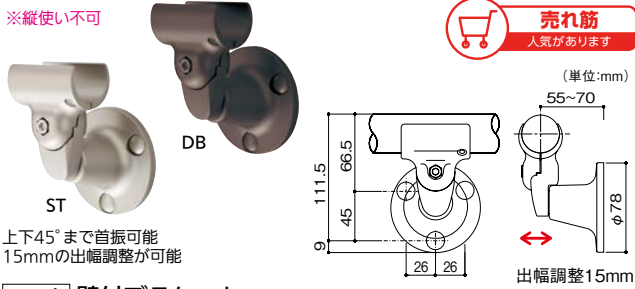

壁付ブラケット

標準

リフォームを考えた3本ねじ止め。

■手すり棒の仮固定がしやすく、一人でも施工しやすい。

※縦使い不可

マツ穴 壁付ブラケット

色	商品コード	品番	価格
ステンカラー色	040-2804	BJ-04ST	1個 6,900円 (税抜き)
ダークブロンズ	040-2880	BJ-80DB	

●材質:アルミ合金●付属品:⊕トラスタッピンねじ5×40 3本、ナイロンワッシャ 3枚、ナイロンアンカー-MG8×40 3本、手すり固定用ねじ⊕皿ドリルねじ4×19 1本、六角穴付き止めねじM6×6 2本、六角棒スパナ(呼び3、5) 各1本、ねじ隠しキャップ3個
※手すり棒固定の際はφ3.3の下穴をあけてください。(手すり棒芯材まで)

E標準

1本ねじ止めのエコノミータイプ。

■台座が小さく見た目がスマートです。

※縦使い不可

マツ穴 E壁付ブラケット

色	商品コード	品番	価格
ステンカラー色	040-2857	BJ-57ST	1個 5,800円 (税抜き)
ダークブロンズ	040-2897	BJ-97DB	

●材質:アルミ合金●付属品:⊕なべタッピンねじ8×60 1本、ナイロンアンカー-MG10×50 1本、ナイロンワッシャ 1枚、手すり固定用ねじ⊕皿ドリルねじ4×19 2本、六角棒スパナ(呼び5) 1本、キャップ大1個
※手すり棒固定の際はφ3.3の下穴をあけてください。(手すり棒芯材まで)