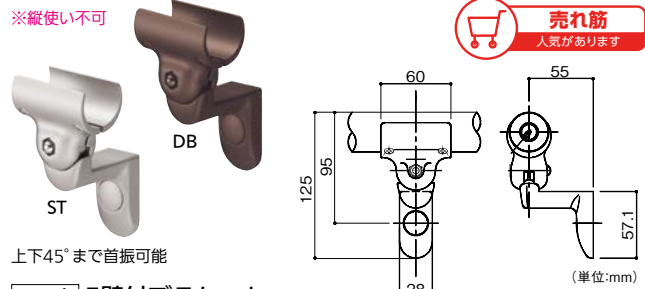

壁付ブラケット

標準

リフォームを考えた3本ねじ止め。

■手すり棒の仮固定がしやすく、一人でも施工しやすい。

※縦使い不可

マツ穴 壁付ブラケット

色	商品コード	品番	価格
ステンカラー色	040-2804	BJ-04ST	1個 6,900円 (税抜き)
ダークブロンズ	040-2880	BJ-80DB	

●材質:アルミ合金●付属品:⊕トラスタッピンねじ5×40 3本、ナイロンワッシャ 3枚、ナイロンアンカー-MG8×40 3本、手すり固定用ねじ⊕皿ドリルねじ4×19 1本、六角穴付き止めねじM6×6 2本、六角棒スパナ(呼び3、5) 各1本、ねじ隠しキャップ3個
※手すり棒固定の際はφ3.3の下穴をあけてください。(手すり棒芯材まで)

E標準

1本ねじ止めのエコノミータイプ。

■台座が小さく見た目がスマートです。

※縦使い不可

マツ穴 E壁付ブラケット

色	商品コード	品番	価格
ステンカラー色	040-2857	BJ-57ST	1個 5,800円 (税抜き)
ダークブロンズ	040-2897	BJ-97DB	

●材質:アルミ合金●付属品:⊕なべタッピンねじ8×60 1本、ナイロンアンカー-MG10×50 1本、ナイロンワッシャ 1枚、手すり固定用ねじ⊕皿ドリルねじ4×19 2本、六角棒スパナ(呼び5) 1本、キャップ大1個
※手すり棒固定の際はφ3.3の下穴をあけてください。(手すり棒芯材まで)