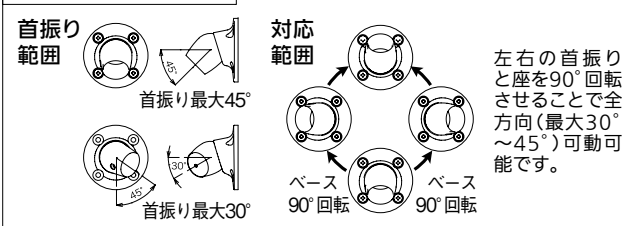

自在ソケット可動範囲