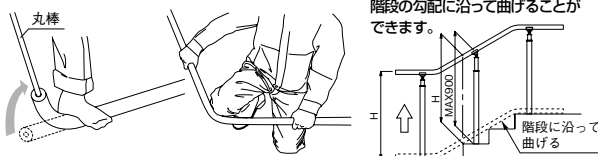

3 ブラケットの設置

壁付ブラケットの施工

- ① 振動ドリル(ドリル径8mm)にて、深さ45mmの穴をあけ、付属のナイロンアンカーMG8を挿入します。
- ② ブラケットを穴位置に合わせ、ナイロンワッシャを介し、付属のトラスタッピンねじで固定します。

※壁付ブラケットにはトラスタッピンねじ、ナイロンアンカーMG8、ナイロンワッシャが付属しています。

⚠️ 施工上のご注意

- 手すり棒を仮止めする際は、必ず2個(本)以上のブラケット(支柱)へ手すり棒をのせて作業を行ってください。ねじやブラケット(支柱)が破損する原因になります。
- 付属のナイロンアンカーMG8はコンクリート、モルタル、コンクリートブロック用です。(コンクリートブロックの場合は、モルタルを充填してください。)
- ALCには施工できません。
- 木下地には施工できません。

自在ソケットの施工

- ① 振動ドリル(ドリル径8mm)にて、深さ45mmの穴をあけ、付属のナイロンアンカーMG8を挿入します。

- ② 自在ソケットを穴位置にあわせ、ナイロンワッシャを介して、トラスタッピンねじにて固定します。

- ③ 曲がる手すり棒の場合は、手すり棒端部芯材に防水パッキン(およそ30mm)挿入し、小口部に錆び止めローバル(別売)を塗布します。

- ④ 六角穴付きボルトを本締めして自在ソケット首振りを固定します。

⚠️ 施工上のご注意

- 六角穴付きボルトの本締めは、ワッシャが確実に密着するまで締込んでください。締込み不足の場合、脱落の恐れがあります。

- ⑤ 手すり棒を挿入し、φ3.3mmの下穴をあけ、ねじで締付けます。

4 手すり棒の曲げ加工

- ① 曲げる際に、手すり棒のパイプ芯材にスプリングバンダーを差入れて折り曲げると、手すり棒のつぶれを防いで、きれいに曲げることができます。

- ② 曲げ点に膝をあて腕を肩幅に広く持ち、任意の角度に曲げます。曲げる際、膝にタオルなどを当てておくと、膝への負担が軽減されるため、容易に曲げられます。端部を曲げる場合はφ13mmの丸棒を使って曲げます。