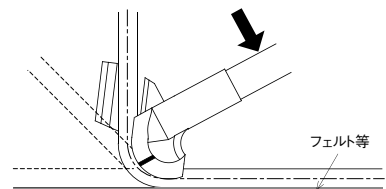

● 別売の手すりバンダーを使用して曲げる場合は

- ① スプリングバンダーを挿入した手すり棒をバンダーの開き口にはめ込み、曲げ(R)のセンターをバンダーの曲げ基準溝の中心延長線に合わせます。

- ② 床面にバンダーを押し付けるように力を入れて任意の角度まで曲げます。ただし90°以下(鋭角)には曲げないでください。

⚠️ 施工上のご注意

- 無理にスプリングバンダーを引き抜かないでください。スプリング部分が伸びてしまい、使用できなくなる場合があります。
- 手すり棒は一度曲げると曲げくせがつき、きれいには元通りに戻りません。曲げる際に十分注意して曲げ戻しの無いよう事前に曲げ角度を確認してください。一気に曲げず、数回にわたって、角度を実際に試しながら曲げていくときれいに仕上がります。

- 施工時端部の垂れ下げに無理な力を加えないでください。支柱または壁付ブラケットに組付けた状態で垂れ下げ部をねじり、角度調整を行わないでください。ブラケットが破損し、思わぬケガの原因になります。

※ストレートEZレール・アプローチレール等、他シリーズと部材を組合せて使用することはできません。

屋外用手すり

フリーRレール

最新情報は
こちらから

バリアフリー
手すり

屋外用手すり

- 室内用手すり
- トイレ用手すり
- 浴室用手すり
- 据置式手すり
- 手すり以外の商品
- 感染症対策
- 玄関
- 階段・廊下
- トイレ
- 浴室・洗面所
- 寝室・居間
- 屋外

バリアフリー

- 金物
- 収納・内装
- 建築資材
- 水まわり
- 防犯
- 耐震・防災
- ペット用品
- 接着・テープ・清掃・補修
- 道具・工具
- お役立ちコーナー
- 豆知識
- ご利用方法