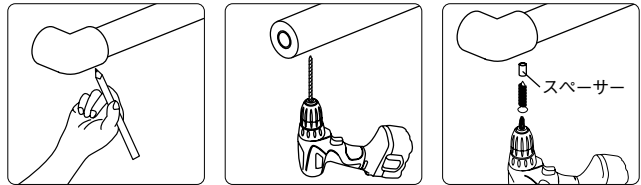

6 RA(FA)エンドキャップの取付(曲がる手すり棒の場合)

①②は5と同じです。

- ③エンドキャップを手すり棒に差込み、穴の中心にねじ止め位置をけがきます。
- ④エンドキャップを一度はずしてφ3.3mmの下穴をあけます。
- ⑤スペーサーを介し、ピアスウストねじ4×30で固定します。

重要

RAエンドキャップのねじ穴は左右で異なります。取付け方向に注意してください。

- ※壁側に向ける場合はねじ穴を下に向けてください。
- ※下側に向ける場合は、(壁側に施工可能なスペースがあるかを確認した上で)ねじ穴を壁側に向けてください。

⚠ 施工上のご注意

- ●エンドキャップを手すり棒に差込む際、防水パッキンをまっすぐ差込んでください。下穴は芯材を貫通するようにあけてください。
- ●下穴は本体のねじ穴の中心に位置するようにあけてください。本体とねじ頭が干渉し、施工不良の原因となります。

最新情報は
こちらから