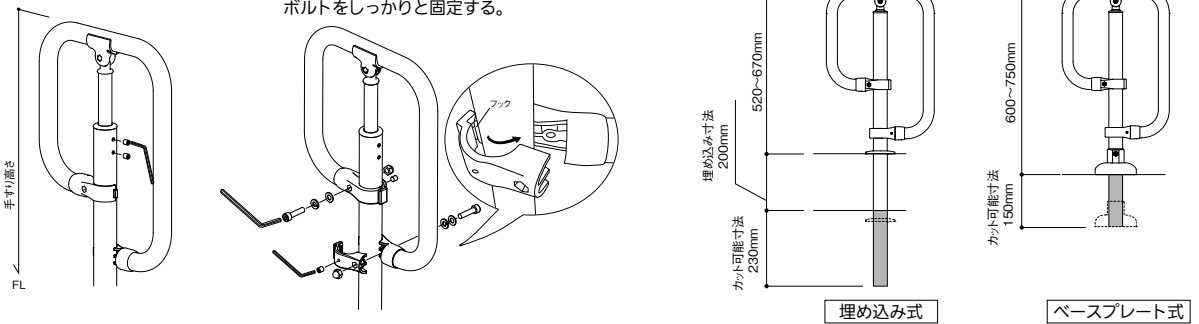

8 9型スタンドの施工

- ①手すり高さを決め六角穴付き止めねじをしっかりと締めつける。
- ②フックをひっかけてブラケットを合わせ、六角穴付き止めねじと六角穴付きボルトをしっかりと固定する。

※ベースプレートの取付け方は、P.73をご覧ください。

⚠ 施工上のご注意

- ●**ブラケットピッチは必ず守ってください。**
  支柱、壁付ブラケットの取付けピッチは、2本(個)使いは700mm以内、3本(個)以上使いは800mm以内としてください(直棒手すりを使用する場合は1200mm以内)。このピッチを守らないと、手すりが曲がったり、ねじのゆるみの原因となります。
- ●**手すり端部の持ち出し長さは150mm以下にしてください。**
  150mmより長くなると、手すりが曲がったり、ねじのゆるみの原因となります。
- ●**ジョイント中心部から150mm以内に支柱又は壁付ブラケットを取付けてください。**
  150mm以内に支柱または、壁付ブラケットの支えが無いと十分な強度を得られず手すりが曲がったり、ねじのゆるみの原因となります。
- ●**ジョイントは最小限の数で取付けてください。**
  ジョイントは手すり棒の定尺寸法(2m, 3m, 4m材)を考慮し、最小限の数量としてください。また、手すり全長が定尺寸法内の場合はジョイントは行わないでください。
- ●**縦曲げ中心部から100mm以内に支柱又は壁付ブラケットを取付けてください。**
  100mm以内に支柱または、壁付ブラケットの支えが無いと十分な強度を得られず手すりが曲がったり、ねじのゆるみの原因となります。
- ●**横曲げ中心部から150mm以内に支柱又は壁付ブラケットを取付けてください。**
  コーナー入隅、出隅など、横曲げ中心150mm以内に支柱または、壁付ブラケットの支えが無いと、十分な強度を得られず手すりが曲がったり、ねじのゆるみの原因となります。
- ●**六角穴付き止めねじは仮止め時に強く締め付けしないでください。**
  支柱の仮止めねじ(六角穴付き止めねじ)は仮止め時に強く締め過ぎると支柱にねじ跡が付くことがあります。施工が完了するまで、本締めしないでください。
- ●**支柱はコンクリート下地専用です。**
- ●**ブラケットに付属のナイロンアンカーはコンクリート・モルタル・コンクリートブロック用です。**
  コンクリートブロックの場合は、モルタルを充填してください。木下地や鉄板、土壁や漆喰、ALCなどには施工できません。

Webサイトから施工マニュアルを
ダウンロードできます。
<https://www.firstreform.com>

バリアフリー

手すり

屋外用手すり

室内用手すり

トイレ用手すり

浴室用手すり

据置式手すり

手すり以外の商品

感染症対策

玄関

階段・廊下

トイレ

浴室・洗面所

寝室・居間

屋外

バリアフリー

金物

収納・内装

建築資材

水まわり

防犯

耐震・防災

ペット用品

接着・テープ・

清掃・補修

道具・工具

お役立ち

コーナー

豆知識

ご利用方法