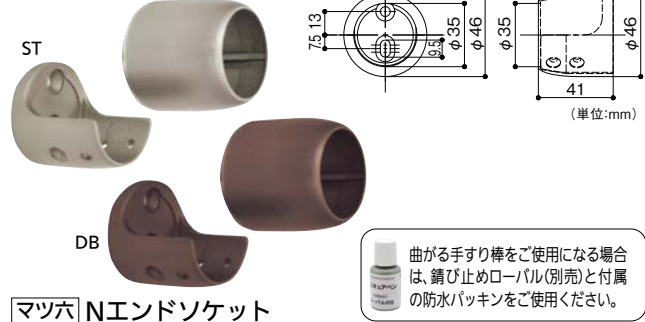

ソケット

自在

壁ぎわまで手すりが設置できる 端部用ソケット。

■左右・下方向に角度調節が
可能です。(下図参照)

マツ穴 自在ソケット

色	商品コード	品番	価格
ステンカラー色	040-2811	BJ-11ST	1個 7,300円 (税抜き)
ダークブロンズ	040-2882	BJ-82DB	

●材質:アルミ合金●付属品:⊕トラスタッピンねじ5×40 4本、ナイロンワッシャ 4枚、ナイロンアンカー-MG8×40 4本、手すり固定用ねじ⊕皿ドリルねじ4×19 1本、防水パッキン 1個、ねじ隠しキャップ4個
※手すり棒固定の際はφ3.3の下穴をあけてください。(手すり棒芯材まで)

自在ソケット可動範囲

Nエンド

ねじ穴の見えないスッキリしたデザイン。

■水平部分にのみ使用できます。

マツ穴 Nエンドソケット

色	商品コード	品番	価格
ステンカラー色	040-2859	BJ-59ST	1個 4,400円 (税抜き)
ダークブロンズ	040-2899	BJ-99DB	

●材質:アルミ合金●付属品:⊕丸タッピンねじ5×50 2本、ナイロンアンカー-MG8×40 2本、手すり固定用ねじ⊕丸皿タッピンねじ4×18 2本、六角棒スパナ(呼び2.5) 1本、防水パッキン 1個、六角穴付き止めねじM5×4 1本
※手すり棒固定の際はφ3.3の下穴をあけてください。(手すり棒芯材まで)