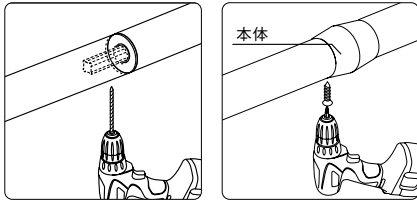

- ④もう一方の手すり棒をジョイント本体に差込み、穴の中心にねじ止め位置をけがいた後、本体を一度はずしてφ3.7mmの下穴をあけます。
- ⑤本体を差込み、付属のピアスウストねじで固定してください。
  ※手すり棒と芯材を固定する機構のため取付けねじ頭より大きめ(φ10)の穴があいています。

⚠ 施工上のご注意

- ●下穴は芯材を貫通するようにあけてください。最後にガタツキが無いことを確認してください。
- ●下穴は本体のねじ穴の中心に位置するようにあけてください。本体とねじ頭が干渉し、施工不良の原因になります。