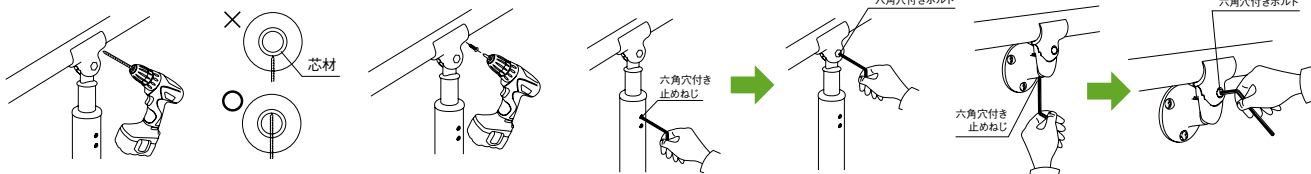

- ④もう一方の手すり棒をジョイント本体に差込み、穴の中心にねじ止め位置をけがいた後、本体を一度はずしてφ3.7mmの下穴をあけます。
- ⑤本体を差込み、付属のピアスウストねじで固定してください。
※手すり棒と芯材を固定する機構のため取付けねじ頭より大きめ(φ10)の穴があいています。

⚠ 施工上のご注意

- 下穴は芯材を貫通するようにあけてください。最後にガタツキが無いことを確認してください。
- 下穴は本体のねじ穴の中心に位置するようにあけてください。本体とねじ頭が干渉し、施工不良の原因になります。

6 RA(FA)エンドキャップの取付(曲がる手すり棒の場合)

①②は5と同じです。

- ③エンドキャップを手すり棒に差込み、穴の中心にねじ止め位置をけがきます。
- ④エンドキャップを一度はずしてφ3.3mmの下穴をあけます。
- ⑤スペーサーを介し、ピアスウストねじ4×30で固定します。

重要

RAエンドキャップのねじ穴は左右で異なります。取付け方向に注意してください。

- ※壁側に向ける場合はねじ穴を下に向けてください。
- ※下側に向ける場合は、(壁側に施工可能なスペースがあるかを確認した上で)ねじ穴を壁側に向けてください。

⚠ 施工上のご注意

- エンドキャップを手すり棒に差込む際、防水パッキンをまっすぐ差込んでください。下穴は芯材を貫通するようにあけてください。
- 下穴は本体のねじ穴の中心に位置するようにあけてください。本体とねじ頭が干渉し、施工不良の原因となります。

最新情報は
こちらから

7 支柱またはブラケットの締め付け

- ①手すり棒に芯材を貫通するようにφ3.3mmの下穴をあけ、付属の皿ドリルねじで固定してください。
- ②付属の六角棒スパナで、高さ(出幅)固定用の六角穴付き止めねじ→首角度固定用の六角穴付きボルトの順でしっかり締めてください。