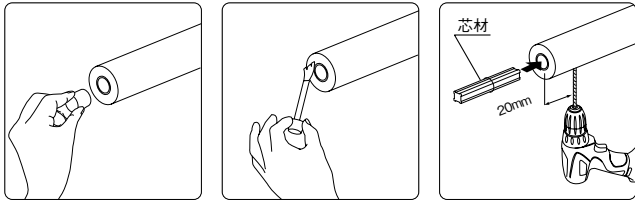

5 ジョイントの取付(曲がる手すり棒の場合)

- ①ジョイントする双方の手すり棒の芯材に防水パッキンを挿入します。
- ②双方の小口部分に錆び止めローパル(別売)を塗布します。
- ③手すり棒の下側から芯材を半分挿入し、手すり棒端部より20mmの位置に下穴φ3.7mmをあけます。その後、付属の皿ドリルねじで固定してください。