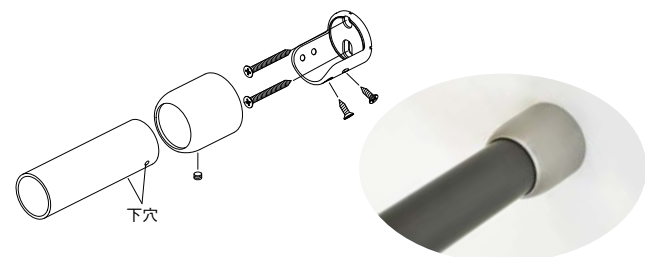

自在ソケット可動範囲

Nエンド

ねじ穴の見えないスッキリしたデザイン。

■水平部分にのみ使用できます。

マツ穴 Nエンドソケット

色	商品コード	品番	価格
ステンカラー色	040-2859	BJ-59ST	1個 4,400円 (税抜き)
ダークブロンズ	040-2899	BJ-99DB	

●材質:アルミ合金●付属品:⊕丸タッピンねじ5×50 2本、ナイロンアンカー-MG8×40 2本、手すり固定用ねじ⊕丸皿タッピンねじ4×18 2本、六角棒スパナ(呼び2.5) 1本、防水パッキン 1個、六角穴付き止めねじM5×4 1本
※手すり棒固定の際はφ3.3の下穴をあけてください。(手すり棒芯材まで)